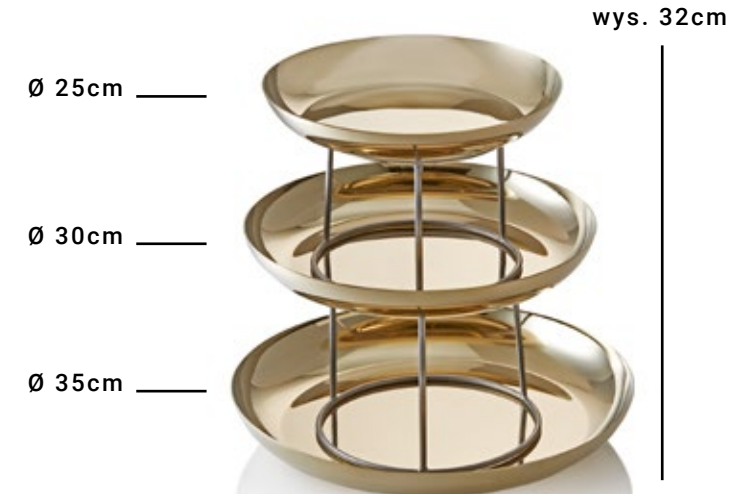

Gourmet Tower

Etażery

- 3 poziomy – wiele konfiguracji w zależności od potrzeb
- Łatwe przechowywanie poza użytkowaniem
- Bardzo stabilne

Gourmet Tower • Vintage
2051003

Gourmet Tower • Black (PVD)
2051103

Gourmet Tower • Gold (PVD)
2051203

Iron Crush

Młynki do soli i pieprzu

- Elegancki żeliwny design z promieniowym wzorem
- Młynek do pieprzu z wysokiej jakości młynkiem ze stali węglowej do precyzyjnego mielenia
- Młynek do soli z młynkiem ze stali nierdzewnej odpornej na korozję