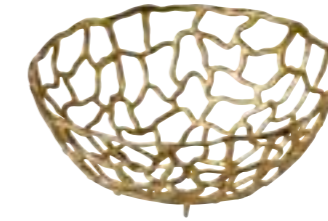

ALUMINUM BASKET GOLD
WCC3800 Ø 38 cm - per 2